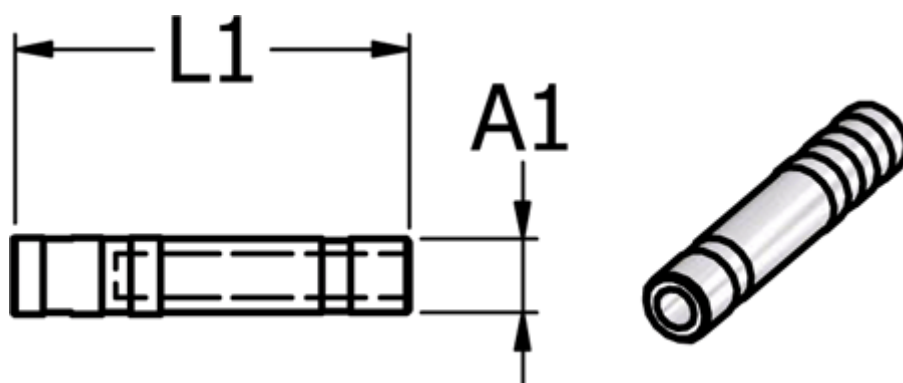

Varenummer: 586758006
Beskrivelse: Metalfitting 758.006 Ø6
Push-in prop

Mål

L1 = 29.8
Studs A1 = 6